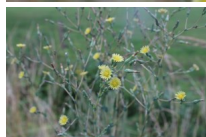

Kompassla

Lactuca serriola

Waardering Nog niet gewaardeerd
[Stel een vraag over dit artikel](#)

Beschrijving

Kleine, lichtgele bloemhoofdjes (Ø 10-12 mm) in een smalle pluim.

Stengel rechtop, onvertakt, tot 120 cm hoog.

Grondbladeren blauwgroen, in een rozet, onregelmatig gelobd of diep getand, met stekelige rand, Stengelbladeren *met lange stekels* op de middennerf aan de onderzijde, bovenaan stengelomvattend of zittend.

Met penwortel.

Groeit op droge, zandige bodem op ruderaal plaatsen in vrijwel heel Europa. Algemeen. Bloeitijd: mei - oktober.

De bladeren stellen zich parallel op aan de zon (noord-zuid), vandaar de naam.