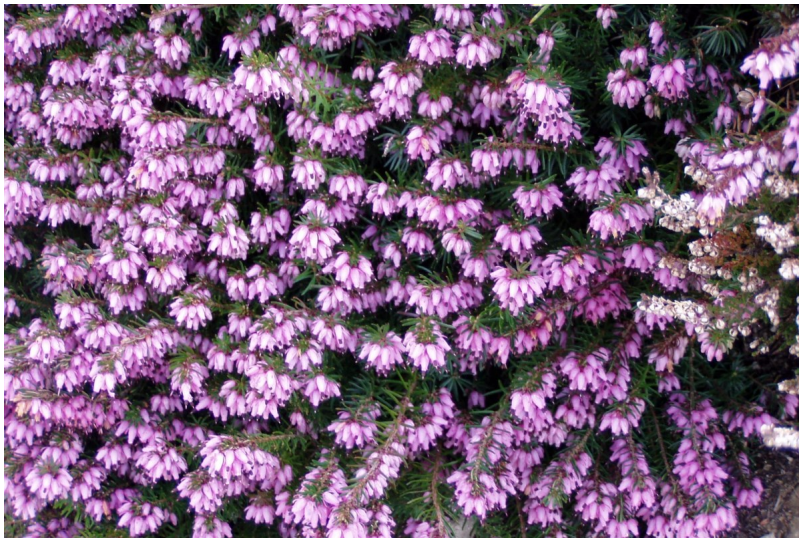

Sneeuwhei

Erica herbacea

Waardering Nog niet gewaardeerd

[Stel een vraag over dit artikel](#)

Beschrijving

Kleine lila of roze, urnvormige klokjes (5-7 mm), met een uitstekende, donkerpaarse stempel, in een dichte, eenzijdige eindstandige tros.

Lage struik, tot 30 cm hoog.

Bladeren naaldvormig, tot 7 mm lang, in 4-tallige kransen.

Groeit in de bergen tot een hoogte van 2700 m. Bloeitijd december - juni.

Ook "Vleeskleurige dophei" genoemd.

In Nederland zeer zeldzaam. NRL: gevoelig.