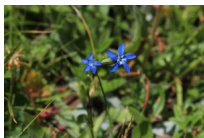

Sneeuwgentiaan

Gentiana nivalis

Waardering Nog niet gewaardeerd

[Stel een vraag over dit artikel](#)

Beschrijving

Helderblauwe, trompetvormige bloemetjes met 5 ovale, uitstaande slippy en wit hartje, in bovenste bladoksels. Kelk hoekig met donkere lijn op de hoekrand.

Stengel teer, rechtop, vertakt, tot 20 cm hoog.

Bladeren ei- tot lancetvormig, zittend. Wortelstandige blaadjes in een rozet.

Groeit op zonnige plaatsen op rotsachtige, liefst kalkrijke, droge bodem, op droge weilanden in de bergen van 1600 tot 2900 m hoogte. Bloeitijd juni - september.

Fam.: Gentianaceae (Gentiaanfamilie).