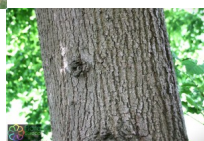

Hollandse linde

Tilia x europaea (*Tilia x vulgaris*)

Waardering Nog niet gewaardeerd

[Stel een vraag over dit artikel](#)

Beschrijving

Tot 40 m hoge boom met koepelvormige kroon.

Bladeren langgesteeld, donkergroen, hartvormig met gezaagde rand en *rossige* haarbosjes op de nerfoksels aan de onderzijde.

Groeit op in loofbossen op matig voedselrijke bodem, maar meestal en veelvuldig aangeplant.

De soort is een kruising tussen de zomer- en de winterlinde.

Fam.: Malvaceae (voorheen Tiliaceae (Lindefamilie))